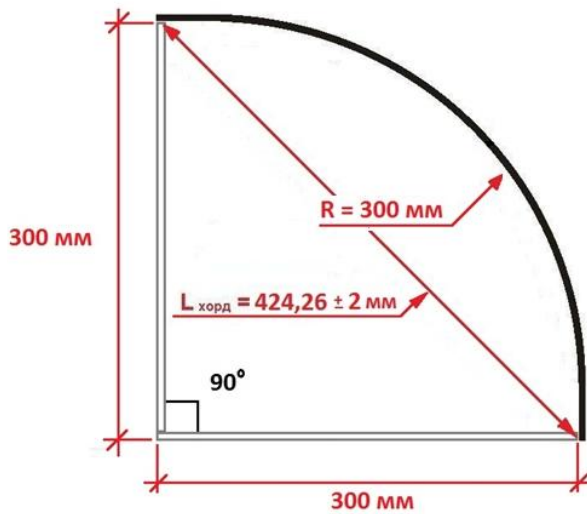

Экофасады радиусные. Техническая информация.

Выпуклый радиусный фасад с Ø-300