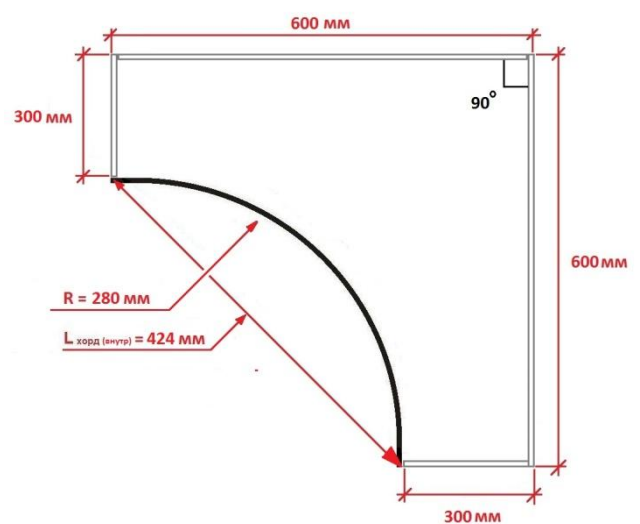

### Примечание:

- Ширина рамки составляет 80 мм независимо от размера фасада, текстура всегда по длине.
- Внешняя рамка считается **высотой**. Внутренняя рамка считается **шириной**.
- Минимальная ширина экофасада составляет 250 мм
- Минимальная длина экофасада составляет 200 мм
- Срок изготовления рамочных фасадов - 10 рабочих дней.

\* Экофасады радиусные имеют 2 типа радиуса 280 и 300, как выпуклые, так и вогнутые

\* Максимальная высота экофасада радиусного составляет 900 мм

\* Для моделей №9 и №10 – вставку стекло можно выбрать только из предлагаемых нами вариантов

## Экофасады радиусные. Техническая информация.

Выпуклый радиусный фасад с Ø-300

Вогнутый радиусный фасад с Ø-300

Выпуклый радиусный фасад с Ø-280

Вогнутый радиусный фасад с Ø-280