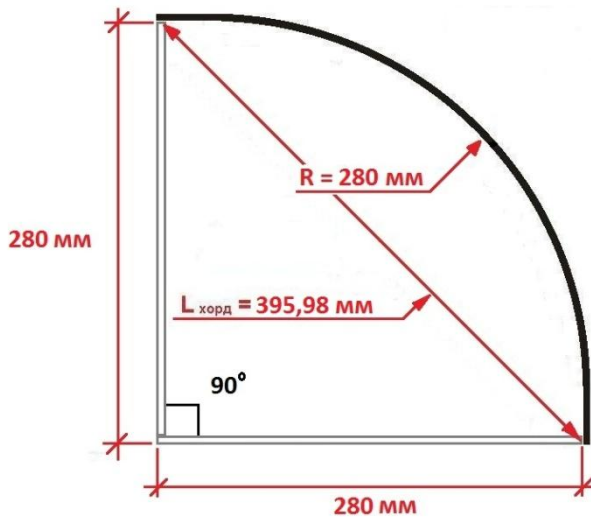

### Примечание:

- Ширина рамки составляет 80 мм независимо от размера фасада, текстура всегда по длине.
- Внешняя рамка считается **высотой**. Внутренняя рамка считается **шириной**.
- Минимальная ширина экофасада составляет 250 мм
- Минимальная длина экофасада составляет 200 мм
- Срок изготовления рамочных фасадов - 10 рабочих дней.

\* Экофасады радиусные имеют 2 типа радиуса 280 и 300, как выпуклые, так и вогнутые

\* Максимальная высота экофасада радиусного составляет 900 мм

\* Для моделей №9 и №10 – вставку стекло можно выбрать только из предлагаемых нами вариантов

## Экофасады радиусные. Техническая информация.

Выпуклый радиусный фасад с Ø-300

Вогнутый радиусный фасад с Ø-300

Выпуклый радиусный фасад с Ø-280

Вогнутый радиусный фасад с Ø-280