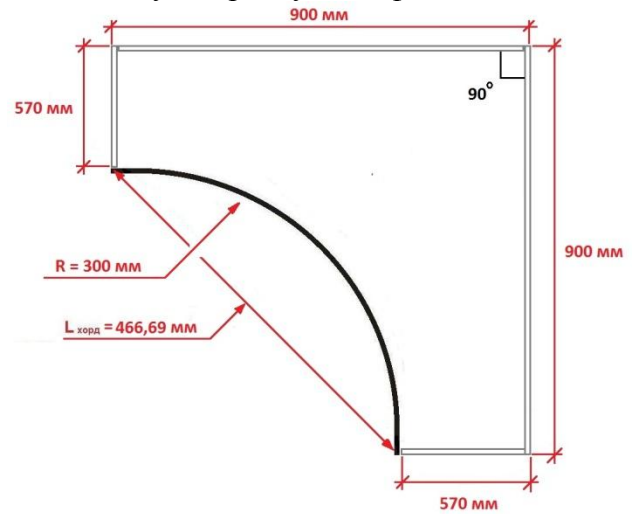

### Примечание:

- Ширина рамки составляет 80 мм независимо от размера фасада, текстура всегда по длине.
- Внешняя рамка считается **высотой**. Внутренняя рамка считается **шириной**.
- Минимальная ширина экофасада составляет 250 мм
- Минимальная длина экофасада составляет 200 мм
- Срок изготовления рамочных фасадов - 10 рабочих дней.

\* Экофасады радиусные имеют 2 типа радиуса 280 и 300, как выпуклые, так и вогнутые

\* Максимальная высота экофасада радиусного составляет 900 мм

\* Для моделей №9 и №10 – вставку стекло можно выбрать только из предлагаемых нами вариантов

## Экофасады радиусные. Техническая информация.

Выпуклый радиусный фасад с Ø-300

Вогнутый радиусный фасад с Ø-300

Выпуклый радиусный фасад с Ø-280

Вогнутый радиусный фасад с Ø-280